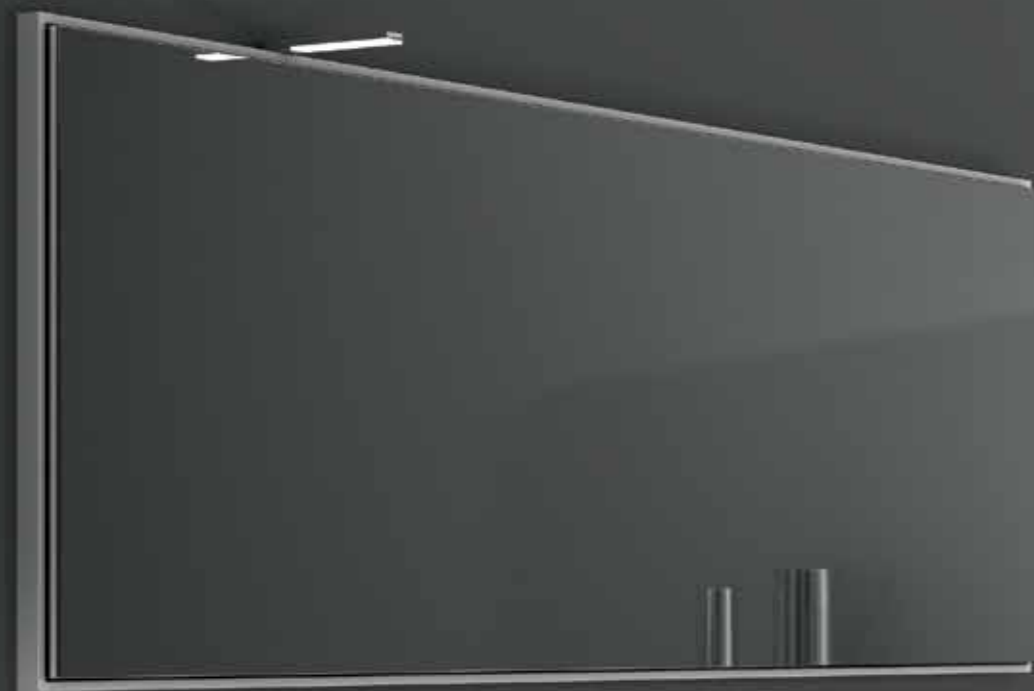

Mueble Colors 2 Cajones Laca Blanco Mate CLCC60-H50 // Cubo 1 Estante Laca Turquesa Mate CLCI40-H50 //
Mueble 1 Puerta Derecha Laca Blanco Mate CLCD60-H50 // Lavabo encimera FORM 50 // Válvula DES5
LESF160 // Espejo Laca Blanco Mate CLES160-H60 // Armario 1 Puerta Blanco Mate CLAB40-H100 //
Cajonera Blanco Mate CLCA100-H30 Especial (100*30*35)

La amplia gama de encimeras,
con una gran variedad de modelos de cubetas,
se completa con accesorios
como la estantería lateral.