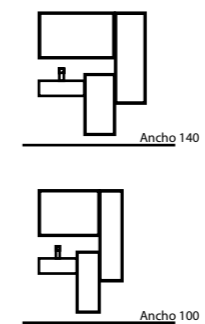

La capacidad de aprovechar el espacio en composiciones de pequeñas dimensiones, no siempre viene dada por el uso del mueble de 2 cajones, COLORS le descubrirá muchas mas opciones.