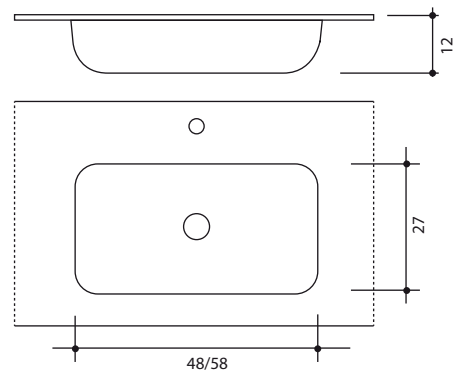

Material: Resina recubierta

Acabado: Blanco mate

Grifo: Con grifo trasero.

Medidas:

Ancho: 60 a 180 cm

Fondo: 46 cm.

Cubeta: 58 x 27 x 12 cm.

Cubeta: 48 x 27 x 12 cm. (lavabo 60 y mayor de 120)

Ancho mínimo de instalación 60 cm.

Posición cubeta:

Seno central, lateral o doble

Válvula recomendada DES4