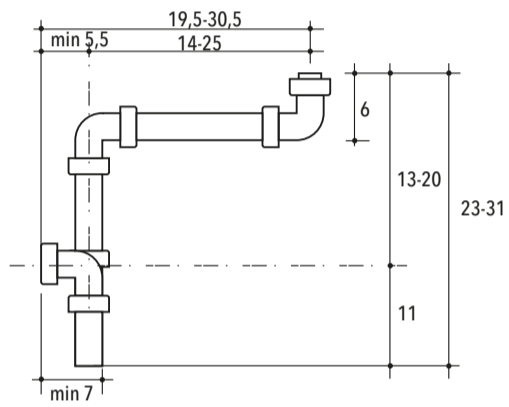

SIFON STANDARD
Latón Cromado

Ref.
SIFON1

SIFON BAJO
Latón Cromado

Ref.
SIFON4

SIFON TRASERO
Latón Cromado

Ref.
SIFON3

SIFON TRASERO
Plástico Blanco

Ref.
SIFON5

DESAGUE LIBRE
Latón Cromado

Ref.
DES1

DESAGUE LIBRE
Latón Cromado

Ref.
DES3

DESAGUE UP & DOWN
Latón Cromado
Para lavabos con base Gruesa.

Ref.
DES2

DESAGUE UP & DOWN
Latón Cromado
Para lavabos con base Fina