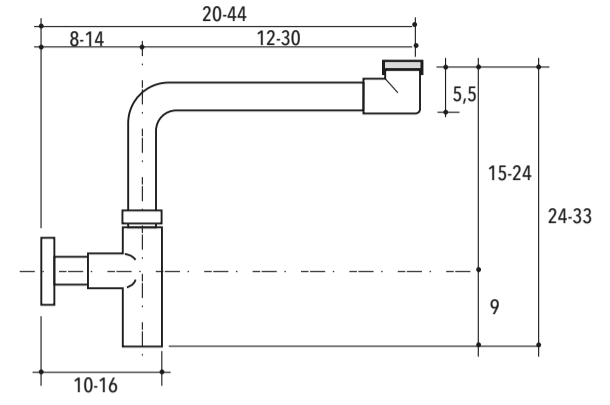

SIFON STANDARD
Latón Cromado

Ref.
SIFON1

SIFON BAJO
Latón Cromado

Ref.
SIFON4

SIFON TRASERO
Latón Cromado

Ref.
SIFON3

SIFON TRASERO
Plástico Blanco

Ref.
SIFON5

DESAGUE LIBRE
Latón Cromado

Ref.
DES1

DESAGUE LIBRE
Latón Cromado

Ref.
DES3

DESAGUE UP & DOWN
Latón Cromado
Para lavabos con base Gruesa.

Ref.
DES2

DESAGUE UP & DOWN
Latón Cromado
Para lavabos con base Fina