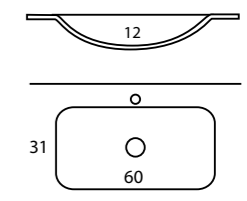

MINERALMARMO®, LAVABO ZEN

Nos ofrecen un acabado brillo del nivel de la porcelana pero con una mejor geometría, sus aristas perfectamente rectas y su precisión en las medidas

encajan a la perfección con nuestros muebles.

Este material representa la evolución de los Gel-Coad,

con su proceso de inyección al vacío, la ausencia de microporos

y el uso de materiales de última tecnología

supera al Gel Coad en todos los ámbitos: Resistencia al choque térmico,

resistencia al alcohol y acetonas, mayor dureza al rayado, mayor brillo

y facilidad de limpieza, sin amarilleamiento ...

Las generosas dimensiones de su cubeta 60/55 x 31 x 12, lo dotan de una gran funcionalidad.

Este lavabo siempre lleva rebosadero.

Recomendamos la utilización de la válvula DES2

La cubeta de 55 x 31 x 12 se utiliza en:

Muebles o bucs de ancho 60cm. y encimeras de seno central de más de 120 cm.

La cubeta de 60 x 31 x 12 se utiliza en:

Muebles o bucs de ancho de más de 70 cm.

a excepción de las encimeras de seno central de más de 120 cm.