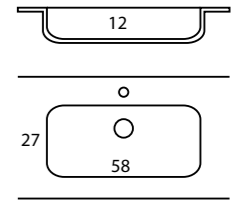

CONFIGURACIÓN MUEBLE PUERTA CAJONES

100...140

CONFIGURACIÓN MUEBLE CAJONES

60...120

90...180

140...180

140...180

CONFIGURACIÓN MUEBLE CAJONES DOBLE SENO

Presenta un acabado mate sedoso que recuerda a la piedra natural.

Las generosas dimensiones de su cubeta 58/48 x 27 x 12, lo dotan de una gran funcionalidad.

Este lavabo se puede solicitar con rebosadero.

Recomendamos la utilización de la válvula DES3

La cubeta de 48 x 27 x 12 se utiliza en:

Muebles o bucs de ancho 60cm. y encimeras de seno central de más de 120 cm.

La cubeta de 58 x 27 x 12 se utiliza en:

Muebles o bucs de ancho de más de 70 cm.

a excepción de las encimeras de seno central de más de 120 cm.

MINERALMARMO®, LAVABO ZEN

Nos ofrecen un acabado brillo del nivel de la porcelana pero con una mejor geometría, sus aristas perfectamente rectas y su precisión en las medidas