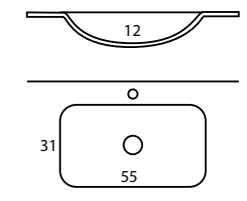

MINERALMARMO®, LAVABO ZEN

Nos ofrecen un acabado brillo del nivel de la porcelana pero con una mejor geometría, sus aristas perfectamente rectas y su precisión en las medidas

encajan a la perfección con nuestros muebles.

Este material representa la evolución de los Gel-Coad,

con su proceso de inyección al vacío, la ausencia de microporos

y el uso de materiales de última tecnología

supera al Gel Coad en todos los ámbitos: Resistencia al choque térmico,

resistencia al alcohol y acetonas, mayor dureza al rayado, mayor brillo

y facilidad de limpieza, sin amarilleamiento ...

Las generosas dimensiones de su cubeta 60/55 x 31 x 12, lo dotan de una gran funcionalidad.

Este lavabo siempre lleva rebosadero.

Recomendamos la utilización de la válvula DES2

La cubeta de 55 x 31 x 12 se utiliza en:

Muebles o bucs de ancho 60cm. y encimeras de seno central de más de 120 cm.

La cubeta de 60 x 31 x 12 se utiliza en:

Muebles o bucs de ancho de más de 70 cm.

a excepción de las encimeras de seno central de más de 120 cm.