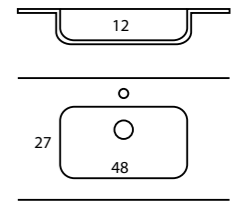

CRISTALPLANT®, LAVABO PLANO

Es un material con un recubrimiento tipo Gel-Coad compuesto de minerales naturales y un bajo porcentaje de polímeros de gran pureza, es un material hipoalergénico y no tóxico.

Presenta un acabado mate sedoso que recuerda a la piedra natural.

Las generosas dimensiones de su cubeta 58/48 x 27 x 12, lo dotan de una gran funcionalidad.

Este lavabo se puede solicitar con rebosadero.

Recomendamos la utilización de la válvula DES3

La cubeta de 48 x 27 x 12 se utiliza en:

Muebles o bucs de ancho 60cm. y encimeras de seno central de más de 120 cm.

La cubeta de 58 x 27 x 12 se utiliza en:

Muebles o bucs de ancho de más de 70 cm.

a excepción de las encimeras de seno central de más de 120 cm.

MINERALMARMO®, LAVABO ZEN

Nos ofrecen un acabado brillo del nivel de la porcelana pero con una mejor geometría, sus aristas perfectamente rectas y su precisión en las medidas

encajan a la perfección con nuestros muebles.

Este material representa la evolución de los Gel-Coad,

con su proceso de inyección al vacío, la ausencia de microporos

y el uso de materiales de última tecnología

supera al Gel Coad en todos los ámbitos: Resistencia al choque térmico,

resistencia al alcohol y acetonas, mayor dureza al rayado, mayor brillo

y facilidad de limpieza, sin amarilleamiento ...

Las generosas dimensiones de su cubeta 60/55 x 31 x 12, lo dotan de una gran funcionalidad.

Este lavabo siempre lleva rebosadero.

Recomendamos la utilización de la válvula DES2

La cubeta de 55 x 31 x 12 se utiliza en:

Muebles o bucs de ancho 60cm. y encimeras de seno central de más de 120 cm.

La cubeta de 60 x 31 x 12 se utiliza en:

Muebles o bucs de ancho de más de 70 cm.

a excepción de las encimeras de seno central de más de 120 cm.