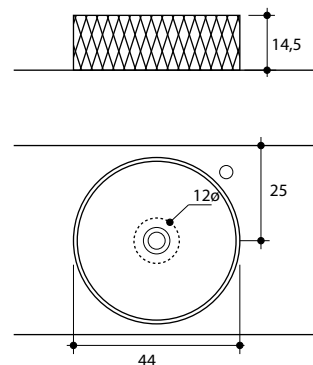

F45 Mural - Derecho - Izquierdo

F50 Trasero - Mural - Derecho - Izquierdo

Válvula recomendada: DES 3

lavabo sobreencimera porcelana

Capitoné

Lavabo bol redondo de porcelana.

Compatible F50

NEW

Material: Porcelana

Posición Grifo:

F50 Mural - Derecho - Izquierdo

Válvula recomendada: DES 3

lavabo sobreencimera porcelana

Boll

Lavabo bol redondo de porcelana.

Compatible F45 F50

Material: Porcelana

Posición Grifo:

F45 Mural- Derecho- Izquierdo

F50 Trasero - Mural - Derecho - Izquierdo

Válvula recomendada: DES 3

lavabo sobreencimera porcelana

Bol2

Lavabo bol rectangular de porcelana
Compatible F40 F45 F50