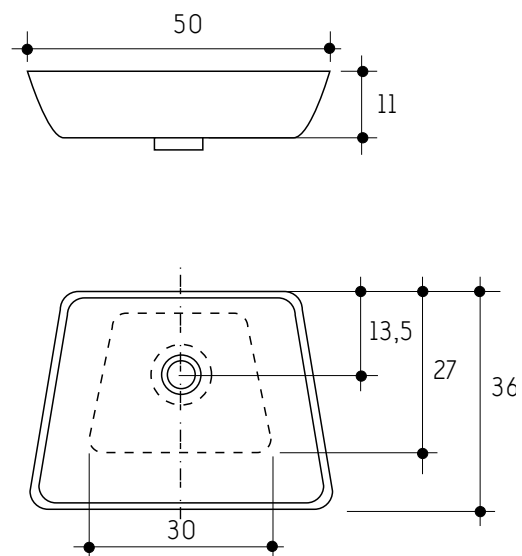

Material: Porcelana

Posición Grifo:

F50 Mural - Derecho - Izquierdo

Válvula recomendada: DES 3

lavabo sobreencimera porcelana

Boll

Lavabo bol redondo de porcelana.

Compatible F45 F50

Material: Porcelana

Posición Grifo:

F45 Mural- Derecho- Izquierdo

F50 Trasero - Mural - Derecho - Izquierdo

Válvula recomendada: DES 3

lavabo sobreencimera porcelana

Bol2

Lavabo bol rectangular de porcelana
Compatible F40 F45 F50

Material: Porcelana

Posición Grifo:

F40 Trasero - Mural

F45 Trasero - Mural

F50 Trasero - Mural

Válvula recomendada: DES 2

lavabo semiencastré porcelana

Lvsel

Lavabo redondo semiencastré porcelana

Compatible F45 F50

Material: Porcelana

Posición Grifo:

F45 Mural - Derecho - Izquierdo

F50 Trasero - Mural - Derecho - Izquierdo

Válvula recomendada: DES 3

lavabo oval semiencastre porcelana