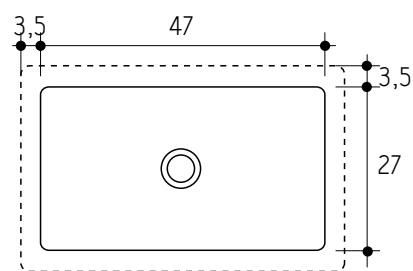

lavabo bajoencimera porcelana

Lvbjca

Lavabo rectangular bajoencimera porcelana

Compatible F45 F50

Material: Porcelana

Posición Grifo:

F45 Mural

F50 Trasero - Mural

Válvula recomendada: DES 2

No compatible para encimeras de madera.