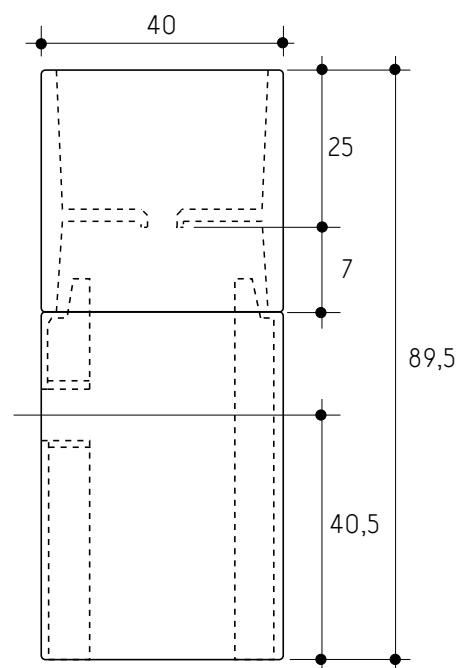

lavabo de pie porcelana

Cilíndrico con pedestal

Lavabo cilíndrico porcelana con pedestal

Material: Porcelana

Posición Grifo:

Mural - suelo

Válvula recomendada: DES 3