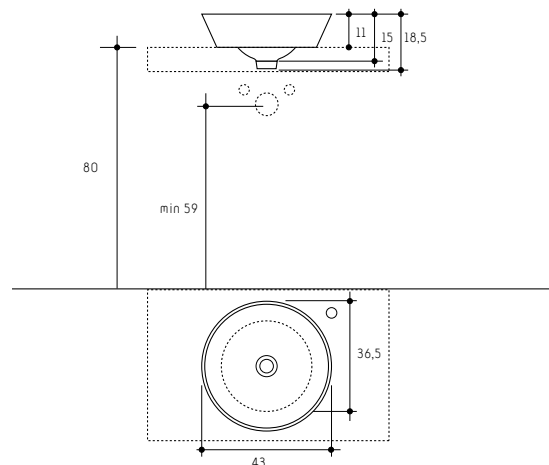

Material: Porcelana

Posición Grifo:

F50 Mural - Derecho - Izquierdo

Válvula recomendada: DES 3

lavabo sobreencimera porcelana

Boll

Lavabo bol redondo de porcelana.

Compatible F45 F50

Material: Porcelana

Posición Grifo:

F45 Mural- Derecho- Izquierdo

F50 Trasero - Mural - Derecho - Izquierdo

Válvula recomendada: DES 3

lavabo sobreencimera porcelana

Bol2

Lavabo bol rectangular de porcelana
Compatible F40 F45 F50

Lavabo redondo semiencastré porcelana

Compatible F45 F50

Material: Porcelana

Posición Grifo:

F45 Mural - Derecho - Izquierdo

F50 Trasero - Mural - Derecho - Izquierdo

Válvula recomendada: DES 3

lavabo oval semiencastre porcelana