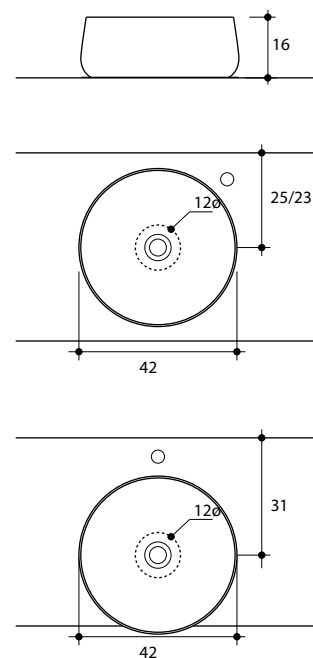

lavabo sobreencimera porcelana

Copa48

Lavabo bol redondo de porcelana.

Compatible F50

NEW

Material: Porcelana

Posición Grifo:

F50 Mural - Derecho - Izquierdo

Válvula recomendada: DES 3

lavabo sobreencimera porcelana

Copa42

Lavabo bol redondo de porcelana.

Compatible F50 / F45

NEW

Material: Porcelana

Posición Grifo:

F45 Mural - Derecho - Izquierdo

F50 Trasero - Mural - Derecho - Izquierdo

Válvula recomendada: DES 3

lavabo sobreencimera porcelana

Capitoné

Lavabo bol redondo de porcelana.

Compatible F50

NEW

Material: Porcelana

Posición Grifo:

F50 Mural - Derecho - Izquierdo

Válvula recomendada: DES 3

lavabo sobreencimera porcelana

Boll

Lavabo bol redondo de porcelana.

Compatible F45 F50