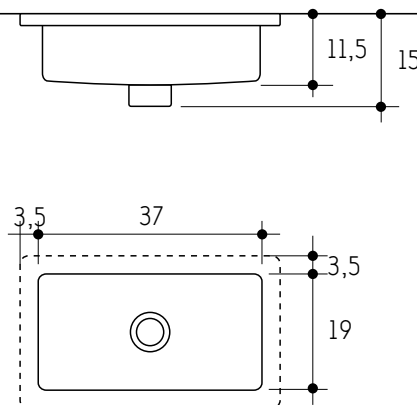

lavabo bajoencimera porcelana

Lvbj2

Lavabo rectangular bajoencimera porcelana
Compatible F40 F45 F50

Material: Porcelana

Posición Grifo:

F40 Trasero - Mural

F45 Trasero - Mural

F50 Trasero - Mural

Válvula recomendada: DES 2

No compatible para encimeras de madera.