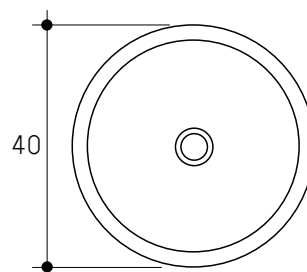

lavabo de pie porcelana

Cilíndrico con pedestal

Lavabo cilíndrico porcelana con pedestal

Material: Porcelana

Posición Grifo:

Mural - suelo

Válvula recomendada: DES 3