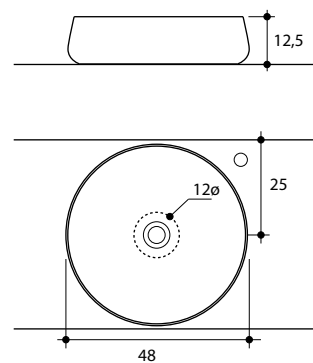

lavabo sobreencimera porcelana

Copa48

Lavabo bol redondo de porcelana.

Compatible F50

NEW

Material: Porcelana

Posición Grifo:

F50 Mural - Derecho - Izquierdo

Material: Porcelana

Posición Grifo:

F50 Mural - Derecho - Izquierdo

Válvula recomendada: DES 3

lavabo sobreencimera porcelana

Boll

Lavabo bol redondo de porcelana.

Compatible F45 F50