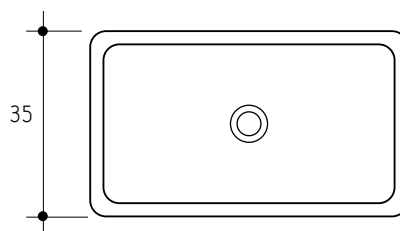

Lavabo redondo semiencastré porcelana

Compatible F45 F50

Material: Porcelana

Posición Grifo:

F45 Mural - Derecho - Izquierdo

F50 Trasero - Mural - Derecho - Izquierdo

Válvula recomendada: DES 3

lavabo oval semiencastre porcelana

Lvse2

Lavabo oval semiencastre porcelana

Compatible F45 F50

Material: Porcelana

Posición Grifo:

F45 Trasero - Mural

F50 Trasero - Mural

Válvula recomendada: DES 2

lavabo semiencastre porcelana

Lvse3

Lavabo oval semiencastre porcelana

Compatible F45 F50

Material: Porcelana

Posición Grifo:

F45 Trasero - Mural

F50 Trasero - Mural