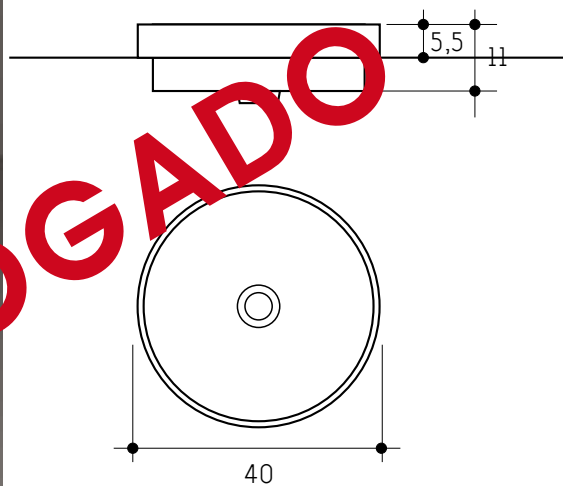

Material: Porcelana

Posición Grifo:

F40 Trasero - Mural

F45 Trasero - Mural

F50 Trasero - Mural

Válvula recomendada: DES 2

lavabo semiencastré porcelana

Lvsel

Lavabo redondo semiencastré porcelana

Compatible F45 F50

Material: Porcelana

Posición Grifo:

F45 Mural - Derecho - Izquierdo

F50 Trasero - Mural - Derecho - Izquierdo

Válvula recomendada: DES 3

lavabo oval semiencastre porcelana