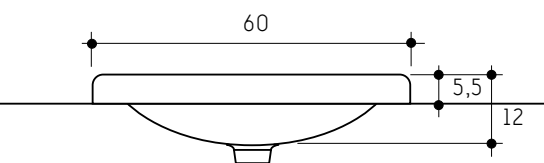

Lavabo redondo semiencastré porcelana

Compatible F45 F50

Material: Porcelana

Posición Grifo:

F45 Mural - Derecho - Izquierdo

F50 Trasero - Mural - Derecho - Izquierdo

Válvula recomendada: DES 3

lavabo oval semiencastre porcelana

Lvse2

Lavabo oval semiencastre porcelana

Compatible F45 F50

Material: Porcelana

Posición Grifo:

F45 Trasero - Mural

F50 Trasero - Mural

Válvula recomendada: DES 2

lavabo semiencastre porcelana

Lvse3

Lavabo oval semiencastre porcelana

Compatible F45 F50

Material: Porcelana

Posición Grifo:

F45 Trasero - Mural

F50 Trasero - Mural