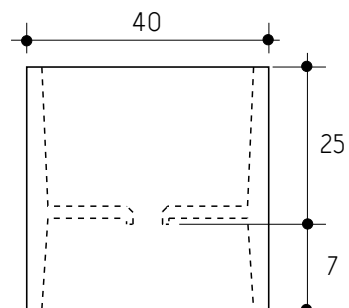

lavabo sobreencimera porcelana

Cilíndrico

Lavabo cilíndrico porcelana
Compatible F45 F50

Material: Porcelana

Posición Grifo:

F45 Mural

F50 Mural

Válvula recomendada: DES 3