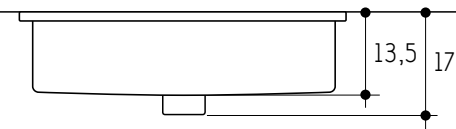

lavabo bajoencimera porcelana

Lvbjca

Lavabo rectangular bajoencimera porcelana

Compatible F45 F50

Material: Porcelana

Posición Grifo:

F45 Mural

F50 Trasero - Mural

Válvula recomendada: DES 2

No compatible para encimeras de madera.