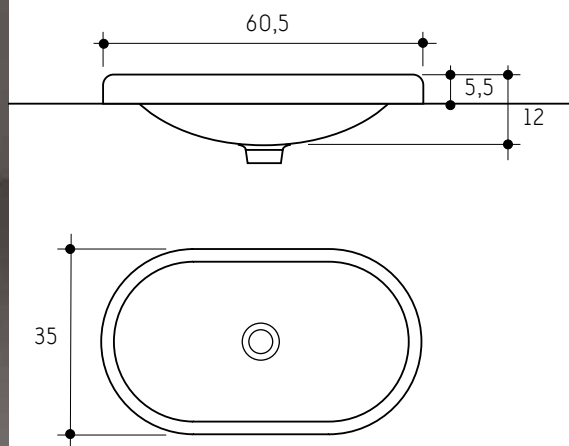

Material: Porcelana

Posición Grifo:

F45 Mural- Derecho- Izquierdo

F50 Trasero - Mural - Derecho - Izquierdo

Válvula recomendada: DES 3

lavabo sobreencimera porcelana

Bol2

Lavabo bol rectangular de porcelana
Compatible F40 F45 F50

Material: Porcelana

Posición Grifo:

F40 Trasero - Mural

F45 Trasero - Mural

F50 Trasero - Mural

Válvula recomendada: DES 2

lavabo semiencastré porcelana

Lvsel

Lavabo redondo semiencastré porcelana

Compatible F45 F50

Material: Porcelana

Posición Grifo:

F45 Mural - Derecho - Izquierdo

F50 Trasero - Mural - Derecho - Izquierdo

Válvula recomendada: DES 3

lavabo oval semiencastre porcelana

Lvse2

Lavabo oval semiencastre porcelana

Compatible F45 F50

Material: Porcelana

Posición Grifo:

F45 Trasero - Mural

F50 Trasero - Mural

Válvula recomendada: DES 2