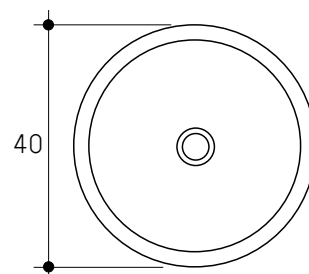

lavabo sobreencimera porcelana

Cilíndrico

Lavabo cilíndrico porcelana
Compatible F45 F50

Material: Porcelana

Posición Grifo:

F45 Mural

F50 Mural

Válvula recomendada: DES 3