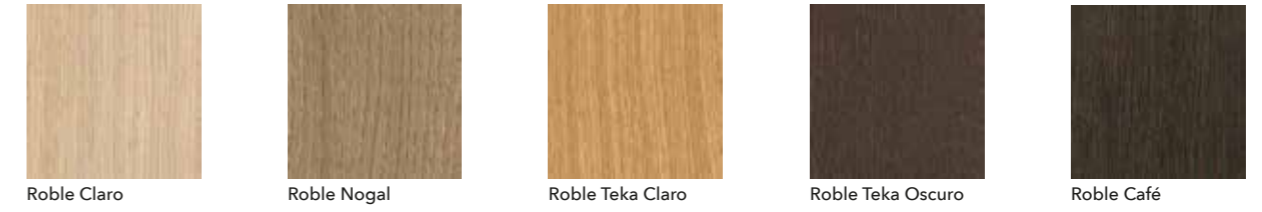

COLORES LACA

ROBLE MALLADO

ACABADOS VINTAGE

ROBLE SOBRE LACA

Se aplican sobre MDF hidrófugo.
Acabado brillo y mate.
Colores especiales sobre carta RAL y NCS.