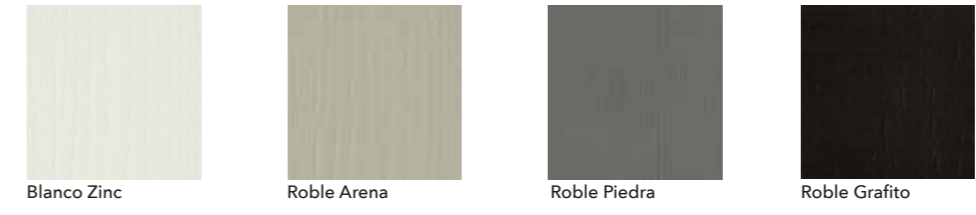

COLORES LACA

ROBLE MALLADO

ACABADOS VINTAGE

ROBLE SOBRE LACA

Se aplican sobre MDF hidrófugo.
Acabado brillo y mate.
Colores especiales sobre carta RAL y NCS.