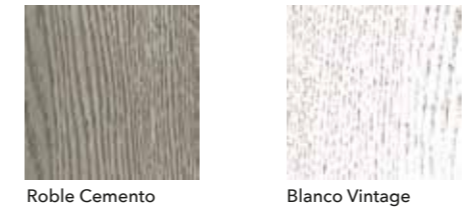

COLORES LACA

ROBLE MALLADO

ACABADOS VINTAGE

ROBLE SOBRE LACA

Se aplican sobre MDF hidrófugo.
Acabado brillo y mate.
Colores especiales sobre carta RAL y NCS.