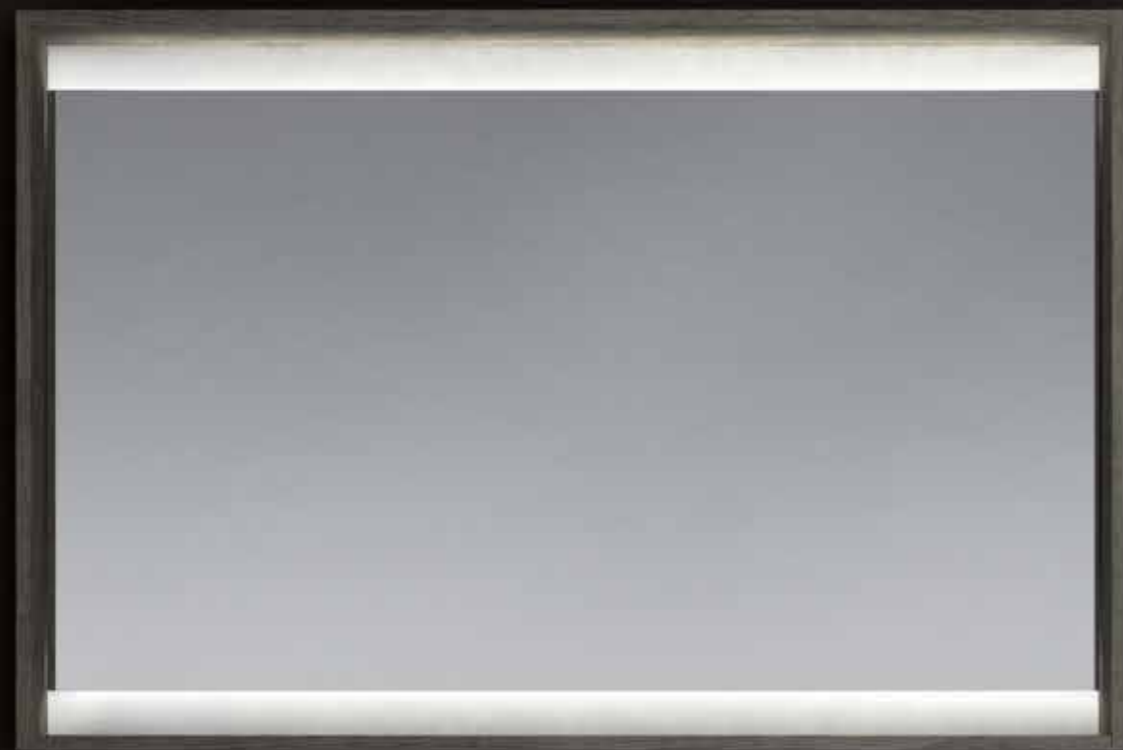

Una de sus características más destacables es su sólida construcción en un solo buc, no es una serie modular, si no modulable.

Estos bucs se fabrican en medidas desde 60 hasta 180 cm. de ancho.

Además nos ofrece bucs de 1, 2 o 3 cajones con medidas de cuerpo variables, y la posibilidad de ubicar los lavabos en cualquier zona.

La fabricación a 45° dota esta serie de una limpieza de líneas difícil de superar, La veta vertical, nos permite más armonía entre armarios y muebles.

2x Mueble Lavabo 1+1 cajón, Roble Cemento RMSK100-H50 (80+20) //  
Mueble Lavabo 1 cajón, Roble Cemento RMSA100-H50// Lavabo encimera Resina Acrílica,  
Doble Seno LE6R280-D-ESP // 2X Espejo EYES180-H80 // 2x Aplique Led Veaple.

2x Mueble Lavabo, Roble Café RMSA80-H50 Alto Especial 60// 2x Encimera madera CNEG40-H8-ESP // Lavabo encimera mural Resina Acrilica, Doble Seno LEG6T200-D // Espejo con marco luz indirecta, Roble Café ESRL80-H200-ESP

Las nuevas encimeras de resina acrilica BETACRYL® con faldón en combinación con unos estantes de gran grosor aligeran esta composición de grandes dimensiones.

Mueble Lavabo 2 cajones, Roble Cemento RMSB120-H60 // Lavabo encimera mural Resina Acrílica, Seno Central LEGRO120C-F8-ESP// Espejo con marco luz indirecta, Roble Cemento ESRL120-H80.