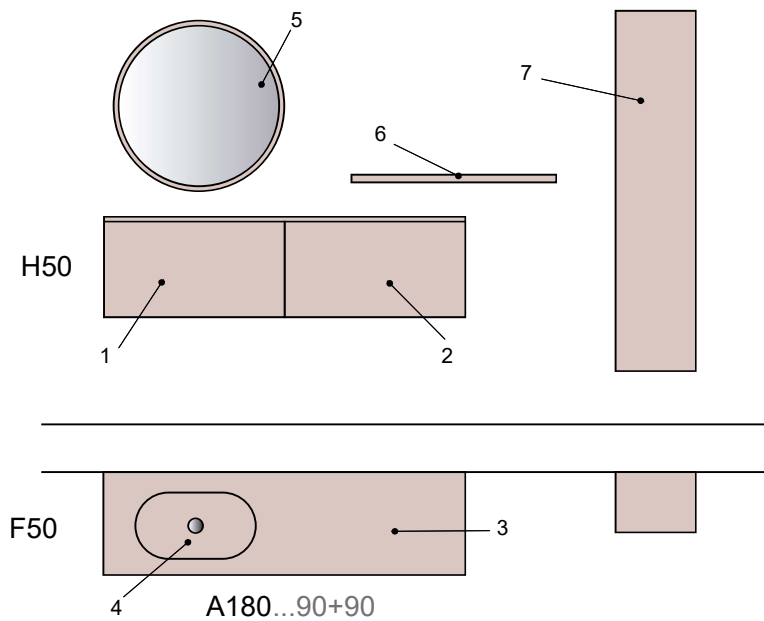

mapini

RANDA MITER 03

Mueble Lavabo, Acabado Rosa Palo Mate, Interior Melamina Blanca, Frontal Uñero

- 1x RM1C90-H50 Mueble 1 Cajón A.90 H.50 P.50
1 Cajón Interior y Lateral Izquierdo Visto.
- 1x RM1C90-H50 Mueble 1 Cajón A.90 H.50 P.50
Cajones Interiores y Lateral Derecho Visto.

Encimera, Acabado Cristal Rosa Palo Mate

- 1x ENIMITERC 180-P50 Encimera Miter Cristal A.180 P.50
Lavabo Izquierdo a 45cm.
- 1x DAY 61 Lavabo Day 61 A.61 H.12 P.38 Grifo Trasero.
Espejo, Acabado Rosa Palo Mate.
- 1x ERDMDL90 Espejo Marco Madera D.90 con Luz Led 2700K.

Accesorio, Acabado Rosa Palo Mate

- 1x ESG480-F20 Estante Grueso A.80 H.4 P.20

Armario, Acabado Rosa Palo Mate, Interior Melamina Blanca, Push

- 1x ARF1P 40-H180 Armario 1 Puerta A.40 H.180 P.30
Puerta Derecha, Lateral Izquierdo y Derecho Vistos.