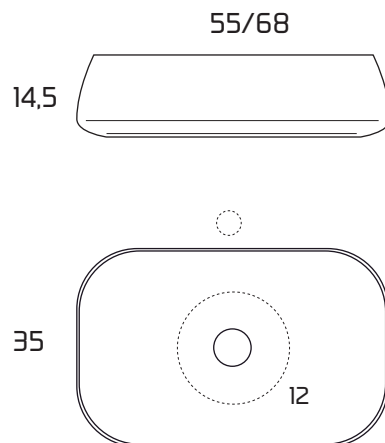

Acabado Blanco Brillo

Opciones

Grifo Mural.
Grifo Trasero.

Mantenimiento

Limpiar con agua y jabón. No utilizar productos abrasivos.

Medidas:

LAVABO DE PORCELANA

Ref. **OMBRA65**