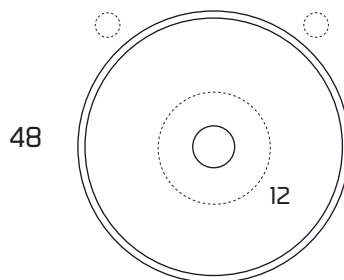

LAVABO DE PORCELANA

Ref. **COPA48**

Datos Técnicos

Fabricado en Porcelana
Válvula recomendada DES4

Acabado Blanco Brillo

Opciones

Grifo Mural.
Grifo Lateral.

Mantenimiento

Limpiar con agua y jabón. No utilizar productos abrasivos.

Medidas:

LAVABO DE PORCELANA

Ref. **COPA42**

Datos Técnicos

Fabricado en Porcelana
Válvula recomendada DES4

Acabado Blanco Brillo

Opciones