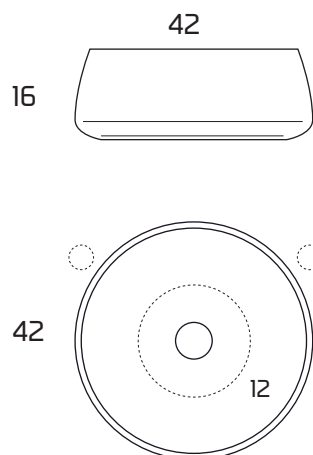

LAVABO DE PORCELANA

Ref. **COPA42**

Datos Técnicos

Fabricado en Porcelana
Válvula recomendada DES4

Acabado Blanco Brillo

Opciones

Grifo Mural.
Grifo Lateral.

Mantenimiento

Limpiar con agua y jabón. No utilizar productos abrasivos.

Medidas: