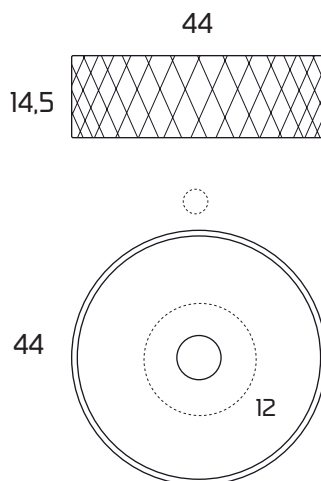

Medidas:

LAVABO DE PORCELANA

Ref. SHAKER44

Datos Técnicos

Fabricado en Porcelana
Válvula recomendada DES4

Acabado Blanco Mate

Opciones

Grifo Mural.
Grifo Lateral.