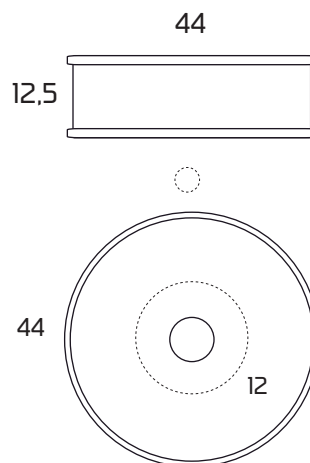

Medidas:

LAVABO DE PORCELANA

Ref. SHAKER44

Datos Técnicos

Fabricado en Porcelana
Válvula recomendada DES4

Acabado Blanco Mate

Opciones

Grifo Mural.
Grifo Lateral.

Mantenimiento

Limpiar con agua y jabón. No utilizar productos abrasivos.

Medidas:

LAVABO DE PORCELANA

Ref. **SHAKER60**

Datos Técnicos

Fabricado en Porcelana
Válvula recomendada DES4

Acabado Blanco Mate