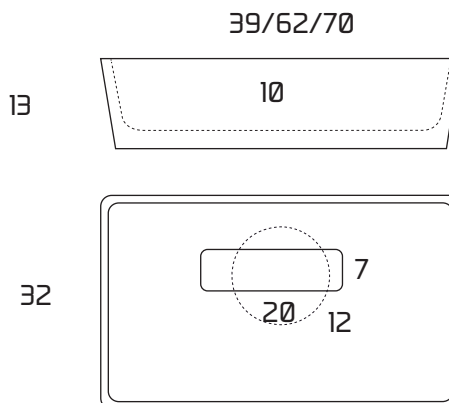

Medidas:

LAVABO DE RESINA

Ref. **LVAPR17-45-90**

Datos Técnicos

Fabricado en Solid Surface Acrílico Blanco Mate

Acabados

Surface Acrílico Blanco Mate

Opciones