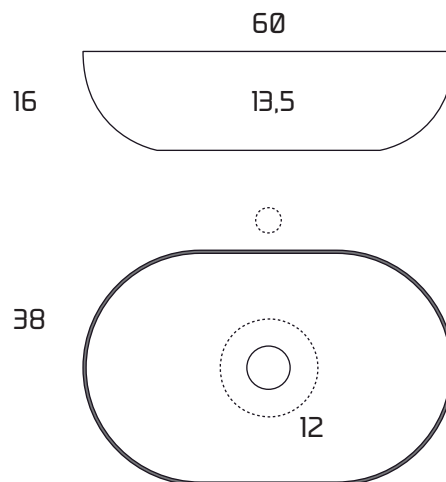

Medidas:

LAVABO DE RESINA

Ref. ARABI60
Datos Técnicos

Fabricado en Solid Surface Acrílico Blanco Mate
Válvula mismo acabado incluida.

Opciones

Acabados Lacados
Grifo Trasero
Grifo Mural

Medidas:

LAVABO DE RESINA