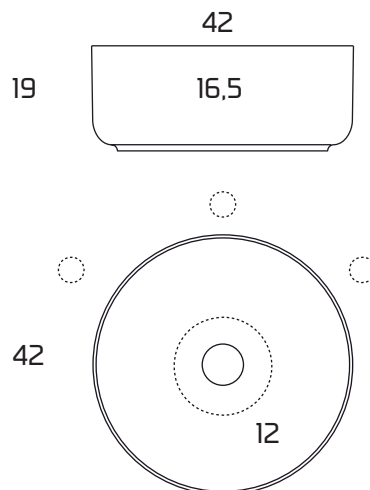

LAVABO DE RESINA

Ref. **ARABI42**

Datos Técnicos

Fabricado en Solid Surface Acrílico Blanco Mate
Válvula Up&Down mismo acabado incluida.

Acabados

Surface Acrílico Blanco Mate

Laca Mate

Se puede escoger cualquier color de nuestra gama de acabados en laca.

Opciones

Grifo Trasero
Grifo Lateral
Grifo Mural

Mantenimiento

Blanco Mate

Limpiar con agua y jabón. Puede utilizar un estropajo o detergente ligeramente abrasivo.

Laca Mate

Limpiar con agua y jabón. No utilizar productos abrasivos.

Medidas: