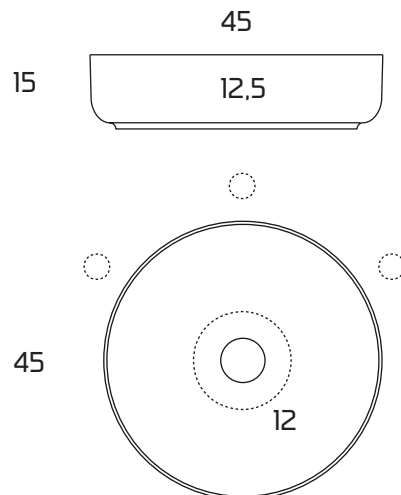

LAVABO DE RESINA

Ref. **ARABI45**

Datos Técnicos

Fabricado en Solid Surface Acrílico Blanco Mate
Válvula mismo acabado incluida.

Opciones

Acabados Lacados
Grifo Trasero
Grifo Lateral
Grifo Mural

Medidas: