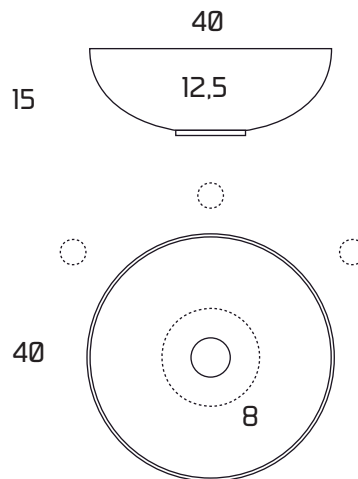

Medidas:

LAVABO DE RESINA

Ref. ARABI60
Datos Técnicos

Fabricado en Solid Surface Acrílico Blanco Mate
Válvula mismo acabado incluida.

Opciones

Acabados Lacados
Grifo Trasero
Grifo Mural

Medidas:

LAVABO DE RESINA