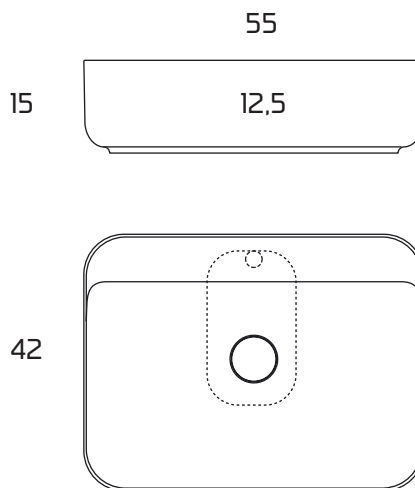

LAVABO DE RESINA

Ref. **ARABI55G**

Datos Técnicos

Fabricado en Solid Surface Acrílico Blanco Mate
Válvula Up&Down mismo acabado incluida.

Acabados

Surface Acrílico Blanco Mate

Laca Mate

Se puede escoger cualquier color de nuestra gama de acabados en laca.

Opciones

Grifo en Lavabo

Mantenimiento

Blanco Mate

Limpiar con agua y jabón. Puede utilizar un estropajo o detergente ligeramente abrasivo.

Laca Mate

Limpiar con agua y jabón. No utilizar productos abrasivos.

Medidas: