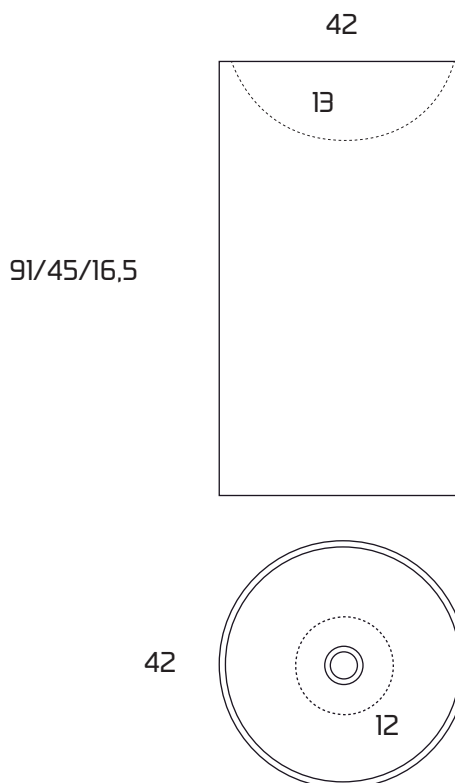

Mantenimiento

Blanco Mate

Limpiar con agua y jabón. Puede utilizar un estropajo o detergente ligeramente abrasivo.

Medidas: