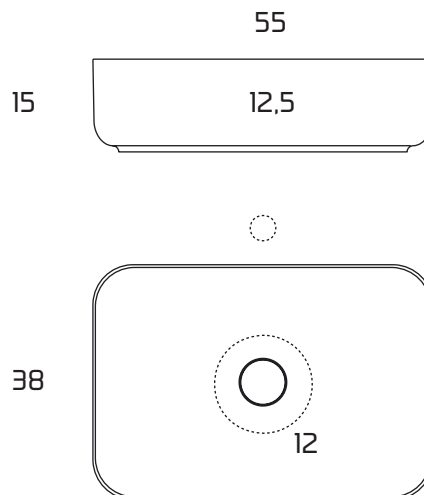

LAVABO DE RESINA

Ref. **ARABI55**

Datos Técnicos

Fabricado en Solid Surface Acrílico Blanco Mate
Válvula Up&Down mismo acabado incluida.

Acabados

Surface Acrílico Blanco Mate

Laca Mate

Se puede escoger cualquier color de nuestra gama de acabados en laca.

Opciones

Grifo Trasero
Grifo Mural

Mantenimiento

Blanco Mate

Limpiar con agua y jabón. Puede utilizar un estropajo o detergente lijera-mente abrasivo.

Laca Mate

Limpiar con agua y jabón. No utilizar productos abrasivos.

Medidas: