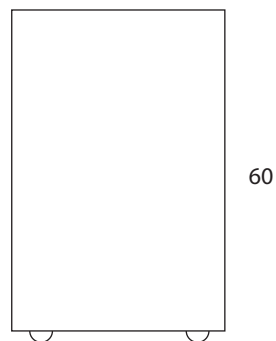

CESTO

Ref. CESTO

Datos Técnicos

Fabricado en Tablero Marino, en acabados en madera.
Fabricado en MDF, en acabados en laca.
Ruedas para desplazamiento

Acabados

Roble Mallado
Roble Rústico
Roble Calm
Laca Mate
Laca Brillo

Mantenimiento

Limpiar con agua y jabón.

Medidas:

40

60

40

TABURETE

Ref. TABURETE